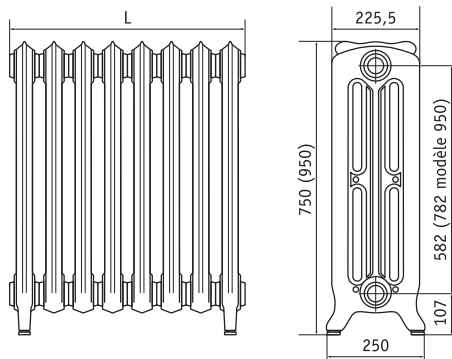

La gamme Floréal est le résultat de l'expertise de CHAPPÉE dans le travail de la fonte. Ce radiateur "décor" a été spécialement conçu pour unir performances et fiabilité au design "art nouveau".

Hauteur mm	Nombre d'éléments	Longueur mm	Poids kg	Capacité en eau L	Watt* ΔT 50°k
750	5	390	59	11,5	720
	6	468	70	13,2	864
	7	546	82	16,1	1 008
	8	624	93	18,4	1 152
	9	702	104	20,7	1 296
	10	780	115	23	1 440
	11	858	127	29,3	1 584
	12	936	138	27,6	1 728
	13	1 014	149	29,9	1 872
	14	1 092	161	32,2	2 016
	15	1 170	172	34,5	2 160

Hauteur mm	Nombre d'éléments	Longueur mm	Poids kg	Capacité en eau L	Watt* ΔT 50°k
950	5	390	72	14	905
	6	468	86	16,8	1 086
	7	546	100	19,6	1 267
	8	624	114	22,4	1 448
	9	702	128	25,2	1 629
	10	780	142	28	1 810
	11	858	156	30,8	1 991
	12	936	170	33,6	2 172