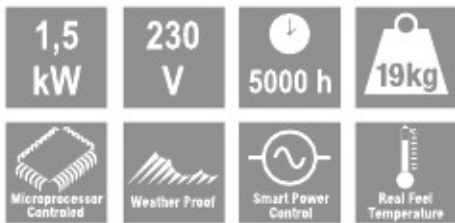

Padidina
Verslo
Galimybes

Sąnaudų ir
Energijos
Efektyvumas

Įdiegtos
Priemonės
Ekstra
Saugai

Aukštis 105cm / Plotis: 70cm

Aukštis 74cm / Plotis: 70cm

Tansun HotTable staliukai leidžia įgauti Jūsų verslui naujų pajėgumų, įgalinant pilnai išnaudoti lauko teritorijas.

Tansun HotTable suteikia vartotojams šilumą, taip pat švyti aplinkoje vakarais.

Tansun HotTable yra įdiegtos išmanios technologijos, kaip kad judesio jutiklis, automatiškai išjungiantis šildytuvą ir taupantis energiją bei sąnaudas. Šiluma yra nukreipiama ten, kur reikalingiausia. Yra galimos dvi modifikacijos, kurios tinka skirtingiems poreikiams tenkinti.

Staliukai gali būti derinami su **Tansun Quartz** infraraudonųjų spindulių šildytuvais geriausių lauko erdvių sukūrimui.

Infraraudonųjų spindulių šiluma sukuria jaukią, išsklaidytą šviesą ir kartu lengvai įsilieja į aplinką.

Daugiau informacijos:

+370 5244 2036

<http://www.elstava.lt>

Tansun su 25 metų patirtimi
- pasaulio lyderis
momentinio šildymo
sprendimuose