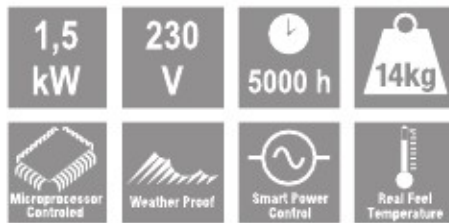

Padidina
Verslo
Galimybes

Sąnaudų ir
Energijos
Efektyvumas

Įdiegtos
Priemonės
Ekstra
Saugai

Aukštis 105cm / Plotis: 70cm

Aukštis 74cm / Plotis: 70cm

Tansun HotTable staliukai leidžia įgauti Jūsų verslui naujų pajėgumų, įgalinant pilnai išnaudoti lauko teritorijas.

Tansun HotTable suteikia vartotojams šilumą, taip pat švyti aplinkoje vakarais.

Tansun HotTable yra įdiegtos išmanios technologijos, kaip kad judesio jutiklis, automatiškai išjungiantis šildytuvą ir taupantis energiją bei sąnaudas. Šiluma yra nukreipiama ten, kur reikalingiausia. Yra galimos dvi modifikacijos, kurios tinka skirtingiems poreikiams tenkinti.

Staliukai gali būti derinami su **Tansun Quartz** infraraudonųjų spindulių šildytuvais geriausių lauko erdvių sukūrimui.

Infraraudonųjų spindulių šiluma sukuria jaukią, išsklaidytą šviesą ir kartu lengvai įsilieja į aplinką.

Daugiau informacijos:

+370 5244 2036

<http://www.elstava.lt>

Tansun su 25 metų patirtimi
- pasaulio lyderis
momentinio šildymo
sprendimuose